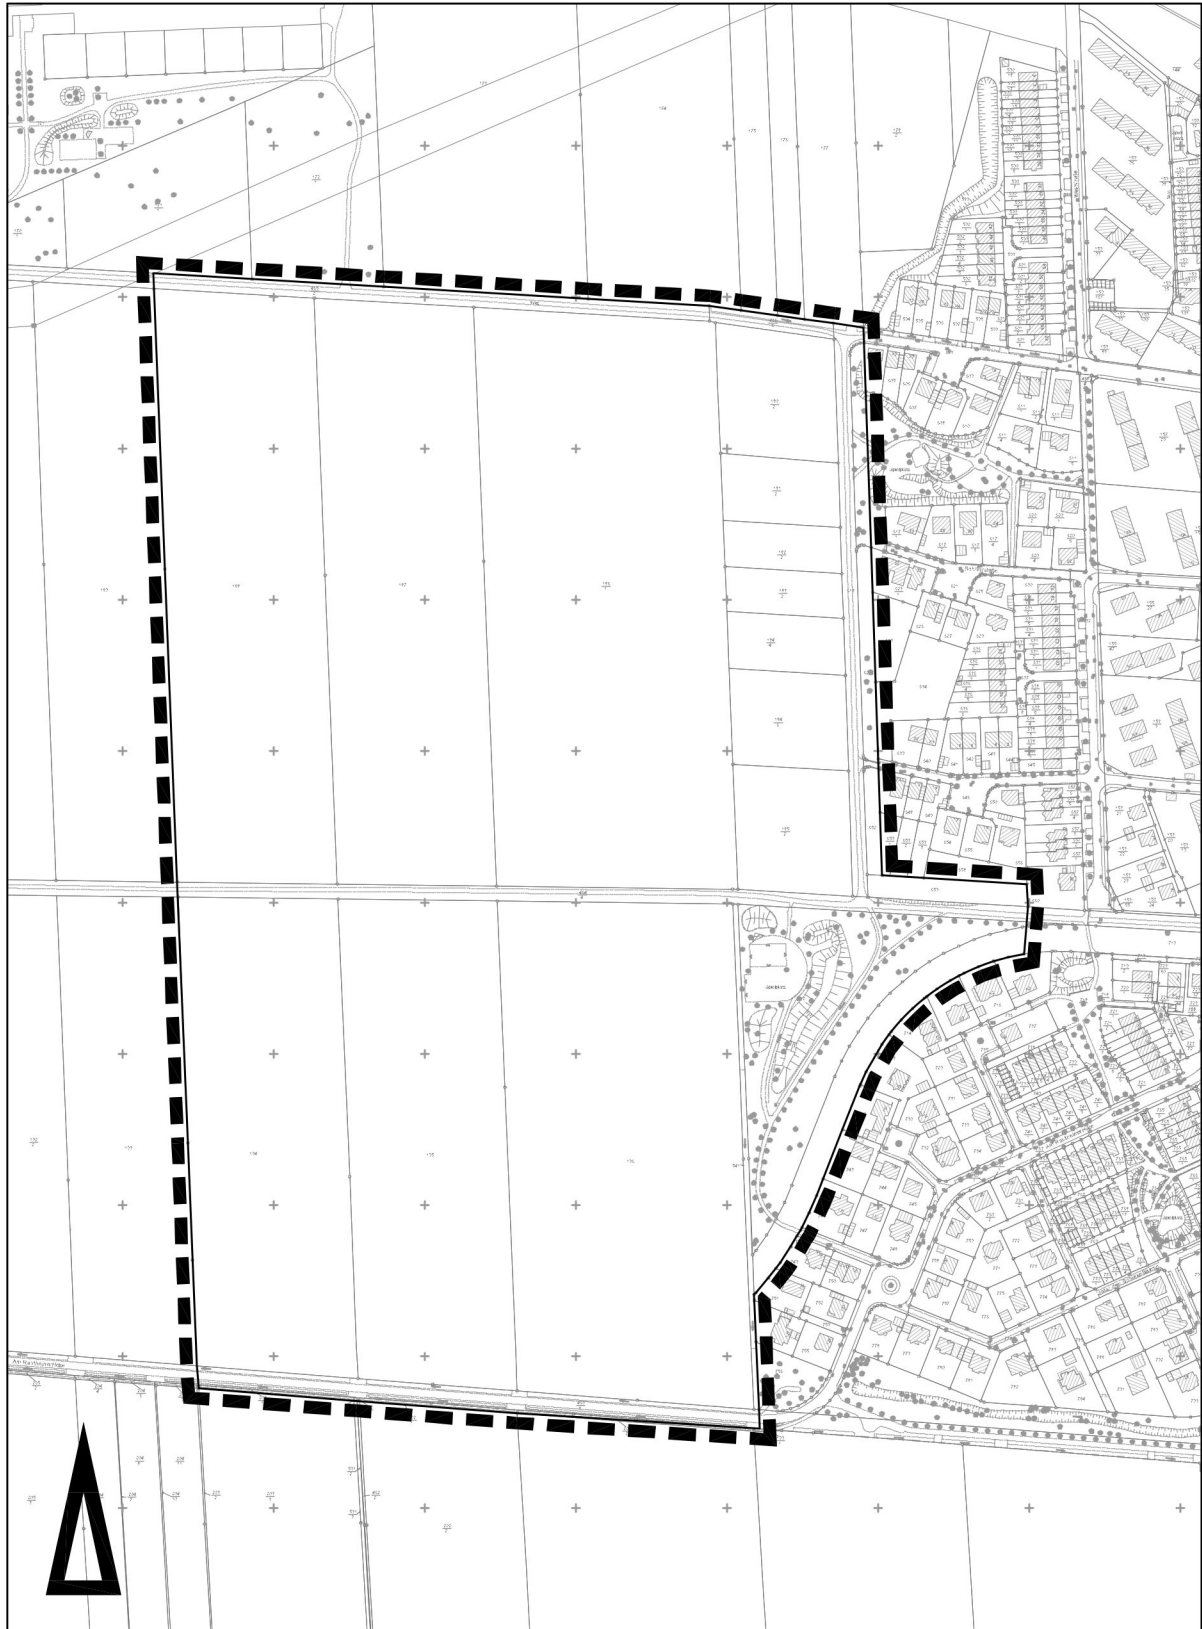

Bebauungsplan mit örtlicher Bauvorschrift

Rautheim- Möncheberg

RA 29

Geltungsbereich

Maßstab 1:5000

Stadtgrundkarte ¹⁾ der Stadt Braunschweig, erstellt auf Grundlage der Liegenschaftskarte ²⁾

¹⁾ © **Stadt Braunschweig** Abteilung Geoinformation

²⁾ ©  **LGLN** Landesamt für Geoinformation und Landesvermessung Niedersachsen Regionaldirektion Braunschweig-Wolfsburg